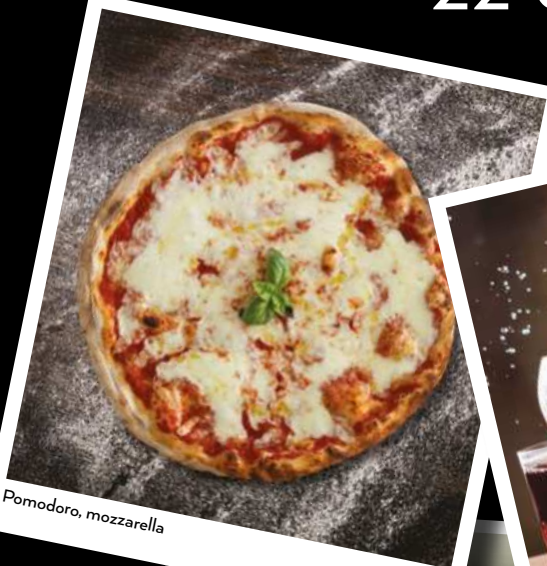

9€

In collaborazione con lo Chef Alessio Bertolucci

TORNAMENTA ALL'INDICE

IL NOSTRO MENU PIXXA

La Pixeria

LA TRADIZIONE DELLA TONDA.
BUONA AL QUADRATO!

PIXXA + BEVANDA + DOLCE

22 €

Pomodoro, mozzarella

Bevande varie

Tiramisù, dessert fatto in casa

Le immagini sono puramente indicative e potrebbero non rispecchiare appieno le caratteristiche del prodotto.

TORNAMENTA ALL'INDICE

I NOSTRI ANTIPASTI